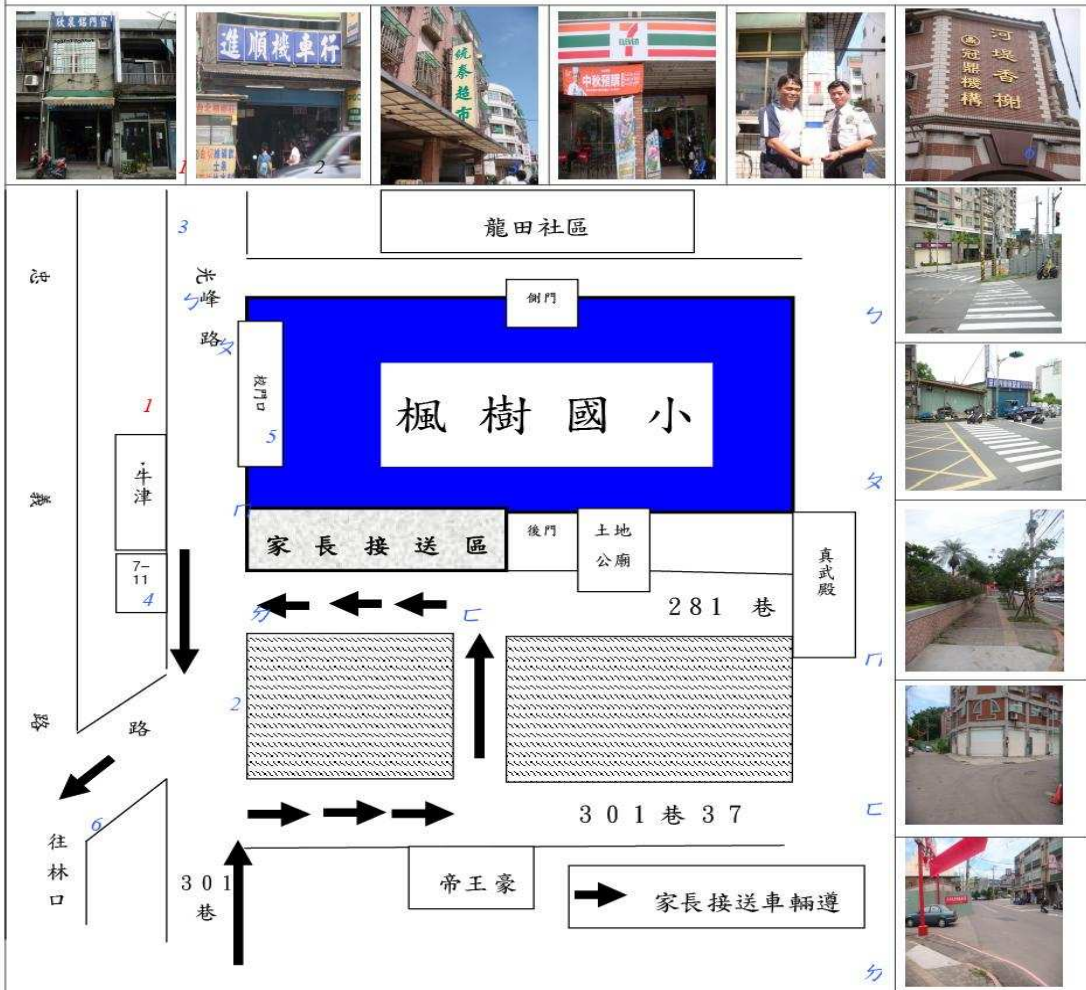

# 楓樹國小學區安全地圖

1

## 學區安全疑慮地點

- 「ㄅ」：光峰路、長峰路口。  
閃紅燈號誌，容易忽略
- 「ㄆ」：光峰路上，正校門口。  
上下班時間，車多擁擠
- 「ㄇ」：光峰路校門口走廊。  
附近流浪狗多
- 「ㄊ」：光峰路 281 巷。  
燈光昏暗
- 「ㄋ」：光峰路 281 巷。  
無紅綠燈標誌

2

## 本校六大愛心商店

1. 欣泉鋁門窗
2. 進順機車行
3. 統泰超市
4. 7-11 光峰門市
5. 龍田社區警衛室
6. 河堤香樹社區警衛室